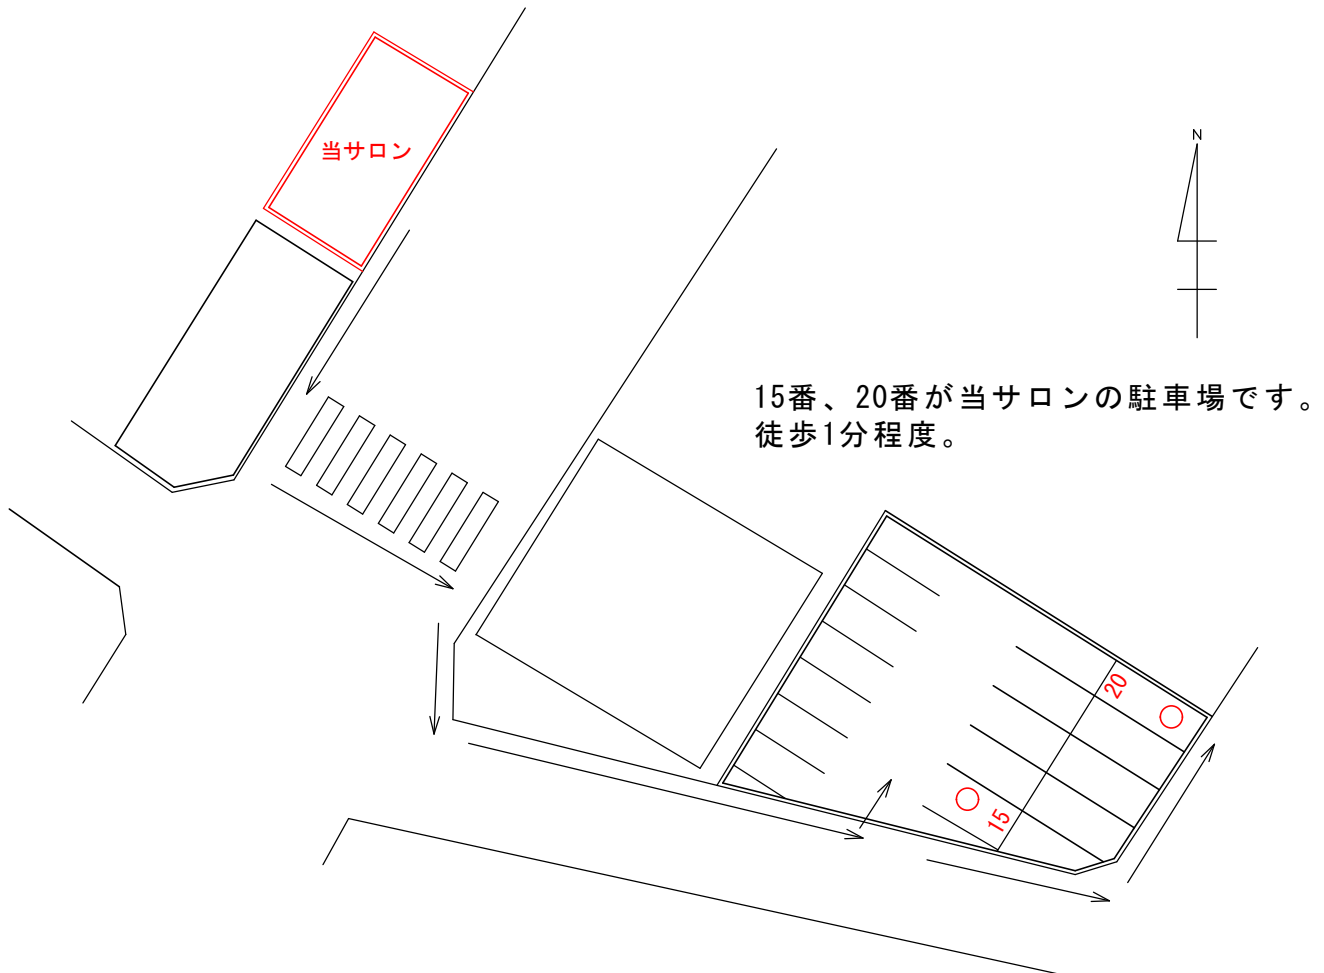

どっぐさろん ぽれぽれ駐車場案内

～注意事項～

- ・ 当店ご利用時以外での駐車はできません。
- ・ 駐車場敷地内での盗難やトラブル等に関して当店は一切責任を負いません。
- ・ 駐車場敷地内の設備破損、事故等が生じた場合は当サロンまで必ずご連絡ください。
- ・ 駐車場ご利用時、当サロンや車内まではリード着用若しくはクレートにてご移動ください。
- ・ 駐車場敷地内でのワンちゃんの排泄は禁止です。
- ・ 駐車場敷地内では騒音防止の為、エンジンは必ずお切りください。
- ・ 道路にて排泄した場合、糞は袋に入れて持ち帰り、尿は水でしっかり洗い流してください。
【安城市ポイ捨て及びふん害の防止に関する条例 第6条（飼い主の責務）】